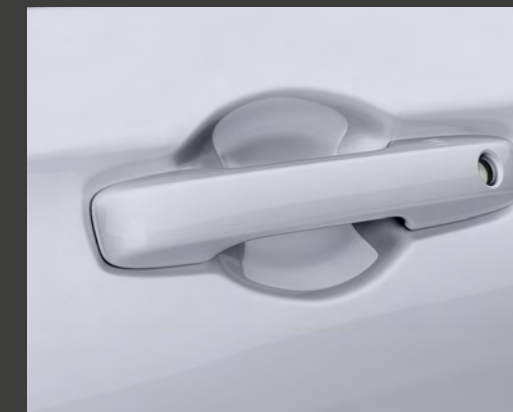

Protetor lateral de para-choque traseiro

Protetor central de para-choque traseiro

Protetor de maçaneta (cromado)

Proteção

A linha de acessórios de proteção do **New HR-V** contribui para a proteção da parte inferior do motor, das portas, maçanetas, rodas e para-choques, permitindo que pequenos impactos e colisões não danifiquem o veículo

Proteção

Friso de portas com logo cromado HR-V

Protetor lateral de para-choque frontal

Protetor lateral de para-choque traseiro

Personalização

Para contribuir com a sofisticação e design do **New HR-V**, a linha de acessórios de personalização agrega mais estilo e personalidade ao veículo.

Ponteira de escapamento

Aplique farol de neblina

Moldura decorativa cromada da tampa traseira

Pedaleira esportiva

Soleira iluminada em LED

Protetor de soleira em metal

Iluminação interna dos pedais

Utilidade